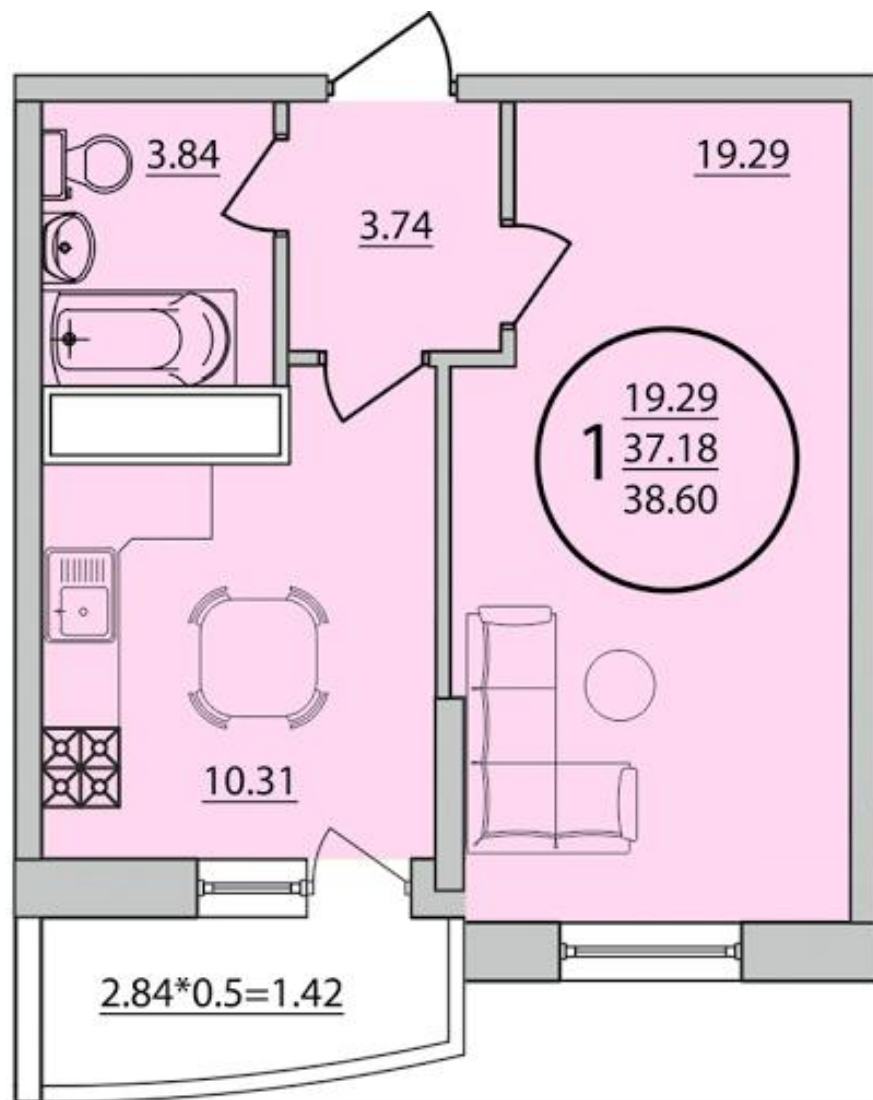

1 А- 33,49 м² / 2 – 15 эт / в.п. 2,85 м

Прихожая – 3,75 м²

Жилая зона – 15,42 м²

Кухня – 9,07 м²

Ванная и с/у – 3,84 м²

Балкон – 1,41 м²

Цена: 1 440 070 руб.

1 E - 38,60 м2 / 16 – 19 эт / в.п. 3,00 м

Прихожая – 3,74 м2

Жилая зона – 19,29 м2

Кухня – 10,31 м2

Ванная и с/у – 3,84 м2

Лоджия – 1,42 м2

Цена: 1 698 400 руб.