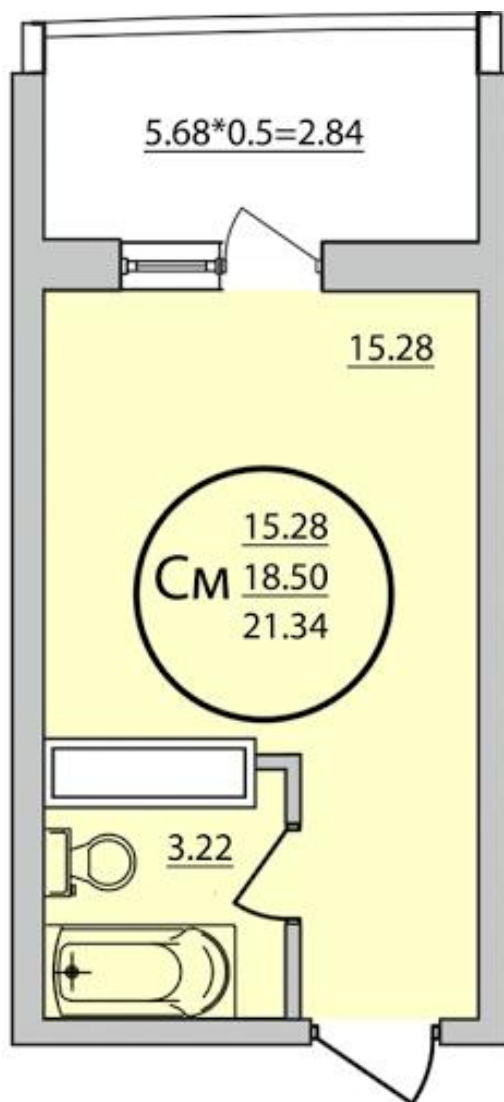

См 3 - 22,83 м² / 16 – 19 эт / в.п. 3,00 м

Жилая зона – 17,00 м²

Ванная и с/у – 3,22 м²

Лоджия – 2,61 м²

Цена: 1 027 350 руб.

См 2 – 21,34 м² / 11 – 15 эт / в.п. 2,85 м

Жилая зона – 15,28 м²

Ванная и с/у – 3,22 м²

Лоджия – 2,84 м²

Цена: 938 960 руб.